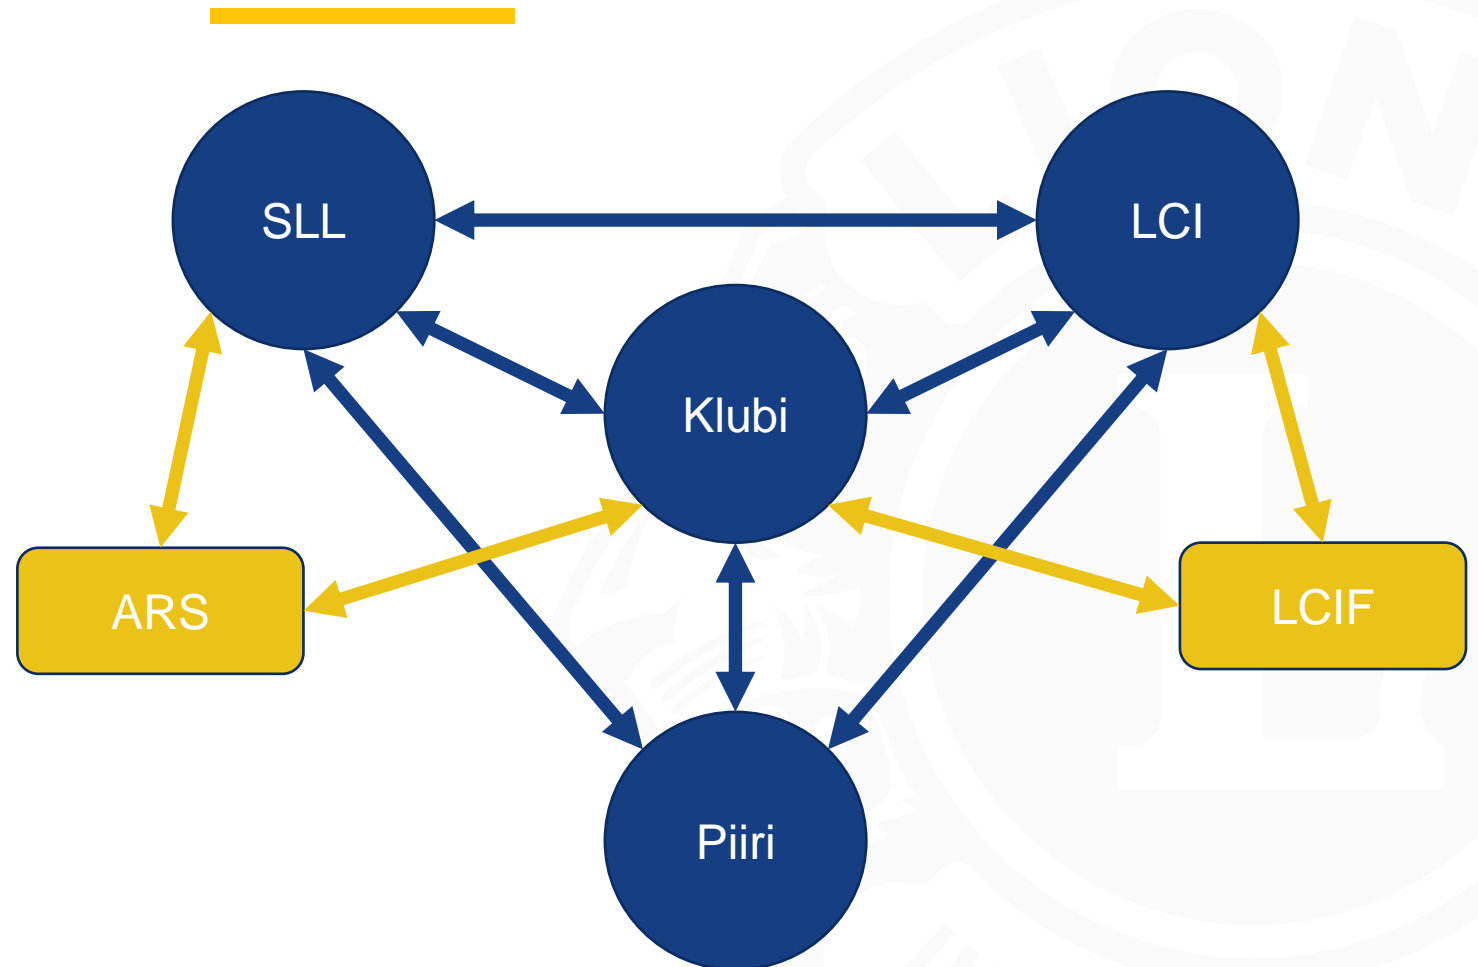

Aidosti kansainvälinen ja paikallinen

Lyh	Toimintaorganisaatio
Klubi	Oma lionsklubisi
Piiri	Oma lionspiirisi
SLL	Suomen Lions-liitto
LCI	Kansainvälinen lionsklubien järjestö

Lyh	Säätiöt
ARS	Arne Ritari säätiö (kotimainen)
LCIF	Kansainvälinen lionsklubien säätiö