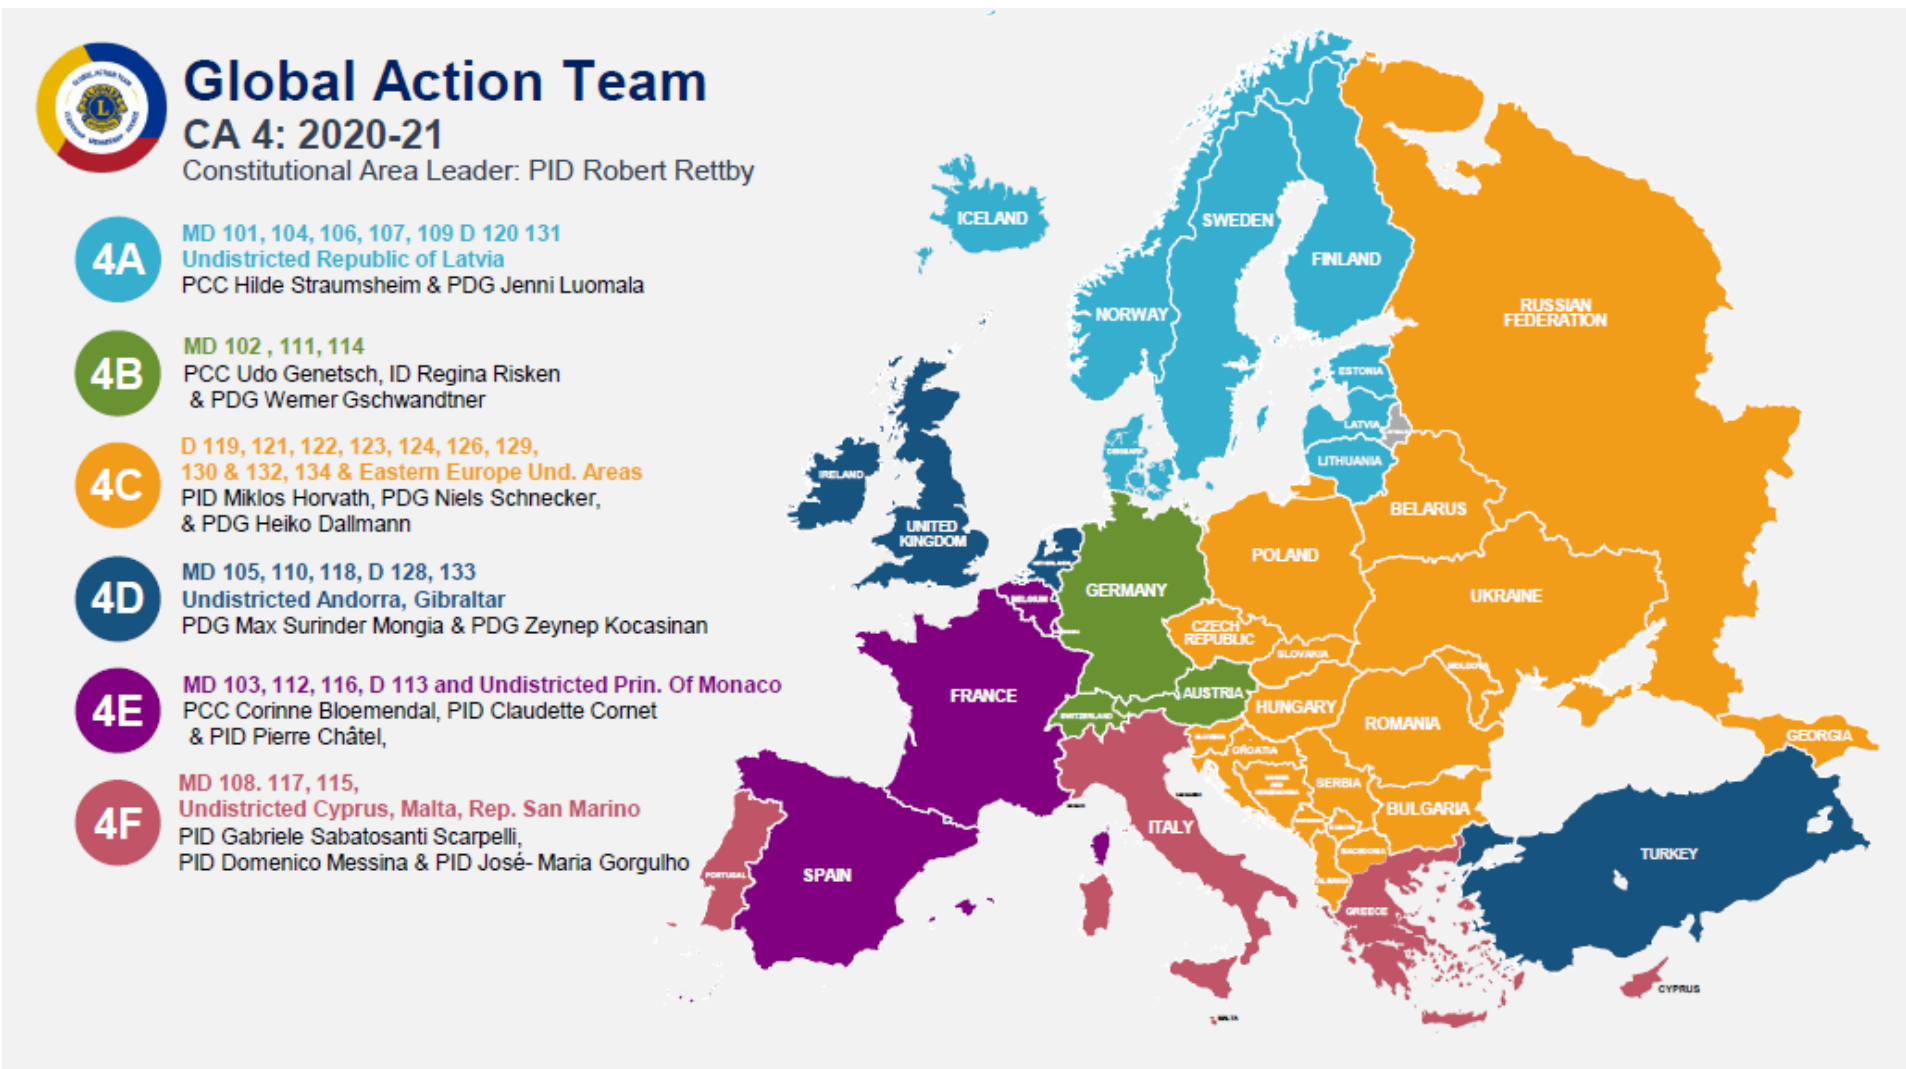

# Me palvelemme

---

1,4 miljoonaa lionia palvelemassa  
ainutlaatuisella myötätunnolla ja  
palvelukyvyllä yli 200 maassa ja  
maantieteellisellä alueella.

# Järjestön rakenne vaihtelee paikallisesta kansalliseen tasoon.

---

- **Lionit:** Vapaaehtoisina toimivat jäsenet.
- **Lionsklubit:** Jäsenet liittyvät paikallisiin klubeihin, jotka pyrkivät vastaamaan paikallisiin tarpeisiin. Paikalliset lionsklubit noudattavat piirin, moninkertaispiirin ja kansainvälisiä sääntöjä.
- **Piirit:** Ryhmä klubeja tietyllä alueella, jota johtaa valittu lionjohtaja.
- **Moninkertaispiirit:** Tietty määrä piirejä muodostaa moninkertaispiirin. Yleensä moninkertaispiiri on osavaltio USA:ssa ja valtio muissa maissa.
- **Vaalipiirit:** Järjestön alueet on jaettu vaalipiireihin ja niitä edustaa kansainvälisen hallituksen jäsenenä toimiva kansainvälinen johtaja.

# Järjestö on jaettu kahdeksaan vaalipiiriin

CA I	Yhdysvallat, sen alueet & Bahamaasaaret
CA II	Kanada
CA III	Etelä-Amerikka, Keski-Amerikka, Meksiko ja Karibianmeren saaret
CA IV	Eurooppa
CA V	Kaukoitää ja Kaakkois-Aasia
CA VI	Intia, Etelä-Aasia ja Lähi-itä
CA VII	Australia, Uusi-Seelanti, Papua Uusi-Guinea, Indonesia & Eteläisen Tyynen valtameren saaret
CA VIII	Afrikka

# Eurooppa on jaettu kuuteen alueeseen