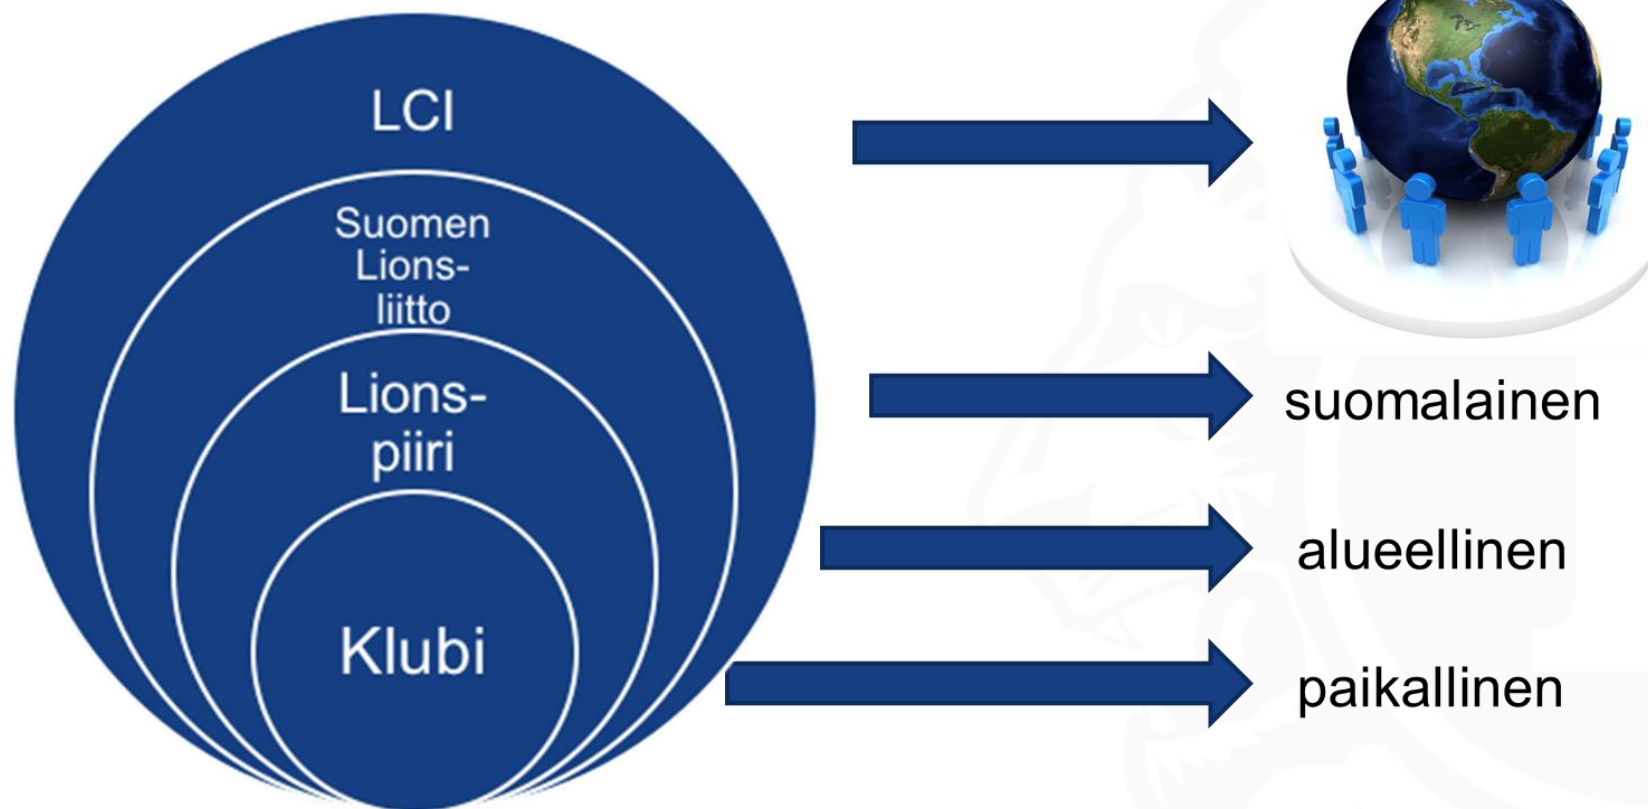

Jäsenen vaikutusmahdollisuudet