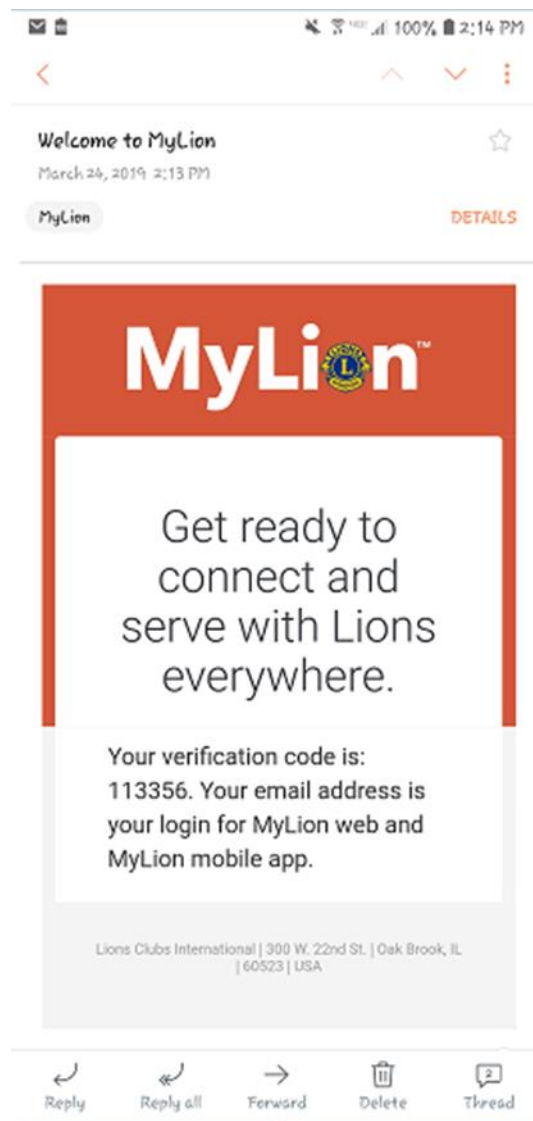

Luo oma Lion-tili

5. Saat ilmoituksen koodin lähettämisestä sähköpostiisi tai puhelimeesi

Please enter the verification code we just sent you.

Code

[Resend Code](#)

CONTINUE

I DID NOT RECEIVE A CODE

Kirjoita lähettämämme vahvistuskoodi.

6. Katso sähköpostista tai puhelimesta koodi ja kirjoita se saattaaksi rekisteröinnin päätökseen.

Please enter the verification code we just sent you.

Code

[Resend Code](#)

113356|

CONTINUE

I DID NOT RECEIVE A CODE