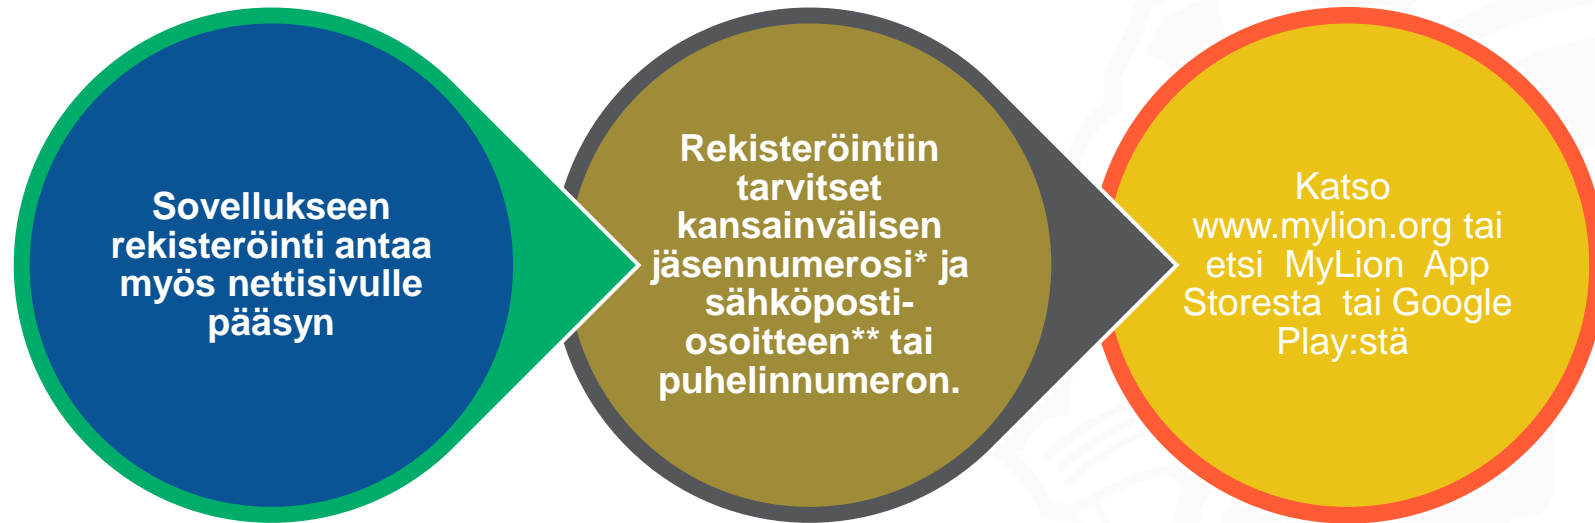

Lions Clubs International

MD 107 Finland

Kirjaantuminen
Lions Account tilille

Vinkkejä valmistautumiseen

*Löytyy sihteeriltä (MyLCI)

** Sama, mikä on MyLCI:ssä

Lion Account –tilille kirjautuminen

Uusien järjestelmien myötä kv. jäsenrekisterissä oleva sähköpostiosoite tulee automaattisesti uudeksi käyttäjätunnukseksi. Siksi on LCI:n taholta ilmoitettu, että kaikilla (jotka haluavat käyttää uutta järjestelmää) pitää olla oikea, henkilökohtainen sähköpostiosoite kirjattuna vielä jo MyLCI:ssä, jotta se on sitten valmiina, kun vaihto uuteen järjestelmään tapahtuu.